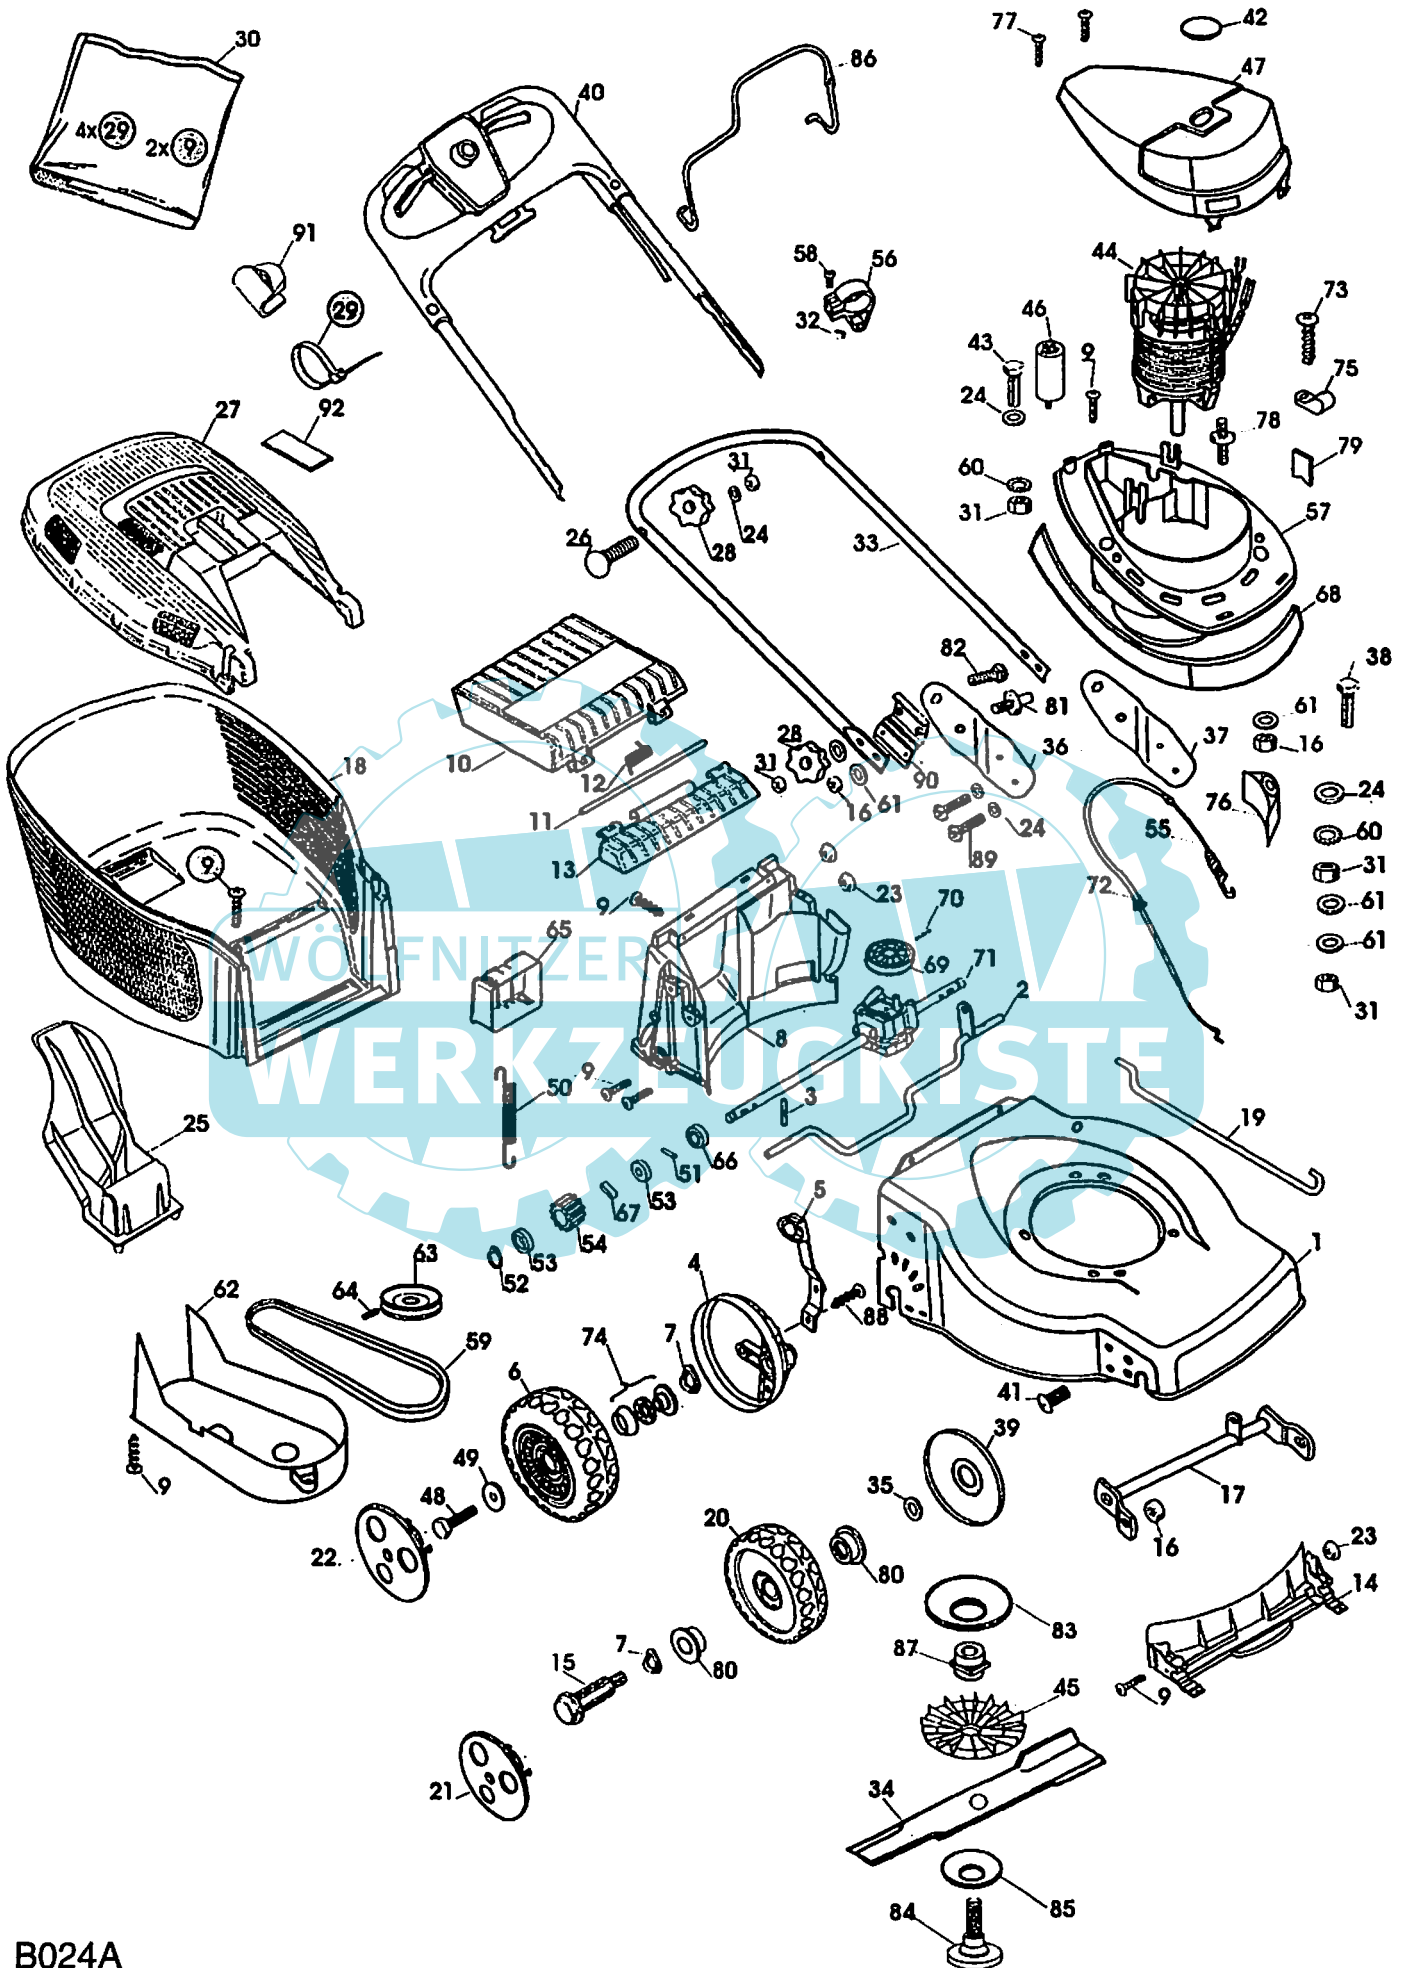

B024A

Ausgabe Issue 2001-1		Bild Nr. Picture No B024A		VARIOLUX 45 ECA		VARIOLUX 45 ECA		Seite Page 22	
Pos. Fig.	Anzahl/Quantity			Artikel Nr. Part No	Bezeichnung	Description	Satz Kit	Anmerkung Notes	
X	1	1		1117-3263-04	Chassie	Chassis			
	2	1		1117-1173-01	Hinterachse	Shaft-backside			
	3	2		9595-0212-00	Spannstift	Locating pin			
X	4	2		1117-3256-01	Raddeckel	Wheel protection cap			
	5	1		1117-1174-01	Höheneinstellhebe	Height adjust lever			
	6	2		1111-2665-01	Rad mit Kugellager	Wheel assy		Inkl. 74	
	7	4		9694-0003-00	Scheibe	Washer			
	8	1		1117-3008-01	Leitschiene-hintere	Baffle-rear			
	9	18		9836-9516-12	Schraube	Screw			
	10	1		1117-1156-02	Klappe-schwarz	Rear flap-black			
	11	1		1117-1143-01	Achse	Shaft			
	12	1		1117-1126-01	Feder	Spring-rear flap			
	13	1		1117-1155-02	Klapphalterung-schw.	Flap holder-black			
	14	1		1117-3007-01	Leitschiene-vordere	Baffle-front			
	15	2		1111-3164-01	Radbolzen	Wheel axle bolt			
	16	8		9716-0831-02	Mutter	Nut			
	17	1		1117-1334-01	Vorderachse	Front shaft			
	18	1		1117-1218-01	Behälter-Unterteil	Lower grass bag			
	19	1		1117-1130-01	Höheneinstellstange	Connection rod			
	20	2		1111-3163-01	Rad	Wheel			
X	21	2		1111-2804-11	Nabenkapsel-grau	Hub cap-grey			
X	22	2		1111-2815-11	Nabenkapsel-grau	Hub cap-grey			
	23	6		1117-1131-01	Mutter	Nut			
	24	9		9699-0028-02	Scheibe	Flat washer			
	25	1		1117-3001-01	Mulcherpropfen	Mulch plug			
	26	2		9898-0845-12	Schraube	Screw			
	27	1		1117-1157-02	Behälterdeckel-schwarz	Grassbag cover-black		Inkl. 92	
	28	4		1117-3194-01	Verriegelungsrad	Locking knob			
	29	4		9579-0008-00	Kabelhalter	Cable holder			
	30	1		1117-3028-01	Montagesatz	Assy kit			
	31	8		9799-0831-02	Mutter	Nut			
	32	1		9799-0631-02	Mutter	Nut			
	33	1		1117-3198-01	Führungsholm-Untert.	Handle-lower part			
X	34	1		1111-9704-01	Messer	Blade			
	35	2		9699-0078-02	Scheibe	Washer			
	36	1		1117-1310-01	Halter-rechts	Handle support-R.H.			
	37	1		1117-1309-01	Halter-links	Handle support-L.H.			
	38	1		9997-0880-16	Schraube	Screw			
	39	2		1117-1161-01	Radschutz	Wheel protection			
	40	1		1117-3211-01	Führungsholm m.Schalt	Handle upper w.switch		Inkl. 86 + 91	
	40	1		1117-3214-01	Führungsholm m.Schalt	Handle upper w.switch		Die Schweiz	
	41	2		9865-0816-16	Schraube	Screw			
	42	1		1117-1357-01	. Fenster Window for cap			
	43	2		9997-0870-16	Schraube	Screw			
	44	1		1117-1369-01	El.Motor	El.motor			
	45	1		1117-1299-01	Ventilator	Impeller			
	46	1		9400-0224-00	Kondensator	Capacitor			
	47	1		1117-1386-02	Motorhaube-schwarz	Motor cover-black		Inkl. 42	
	48	2		9997-0614-16	Schraube	Screw			
	49	2		1117-1175-01	Scheibe	Washer			
	50	1		1117-1120-01	Feder	Spring			
	51	2		9591-0011-00	Stift	Pin			
	52	2		1117-1083-01	Schließring	Safety ring			
	53	4		1111-2830-01	Stützscheibe	Support washer			
	54	2		1111-3075-01	Zahnrad	Gear wheel			
	55	1		1117-1190-01	Kupplungsdraht	Clutch cable		Inkl. 72	
	56	1		1117-1114-01	Drahthalter	Support			
	57	1		1117-1372-02	Motorgehäuse-schwarz	Motor mount-black			
	58	1		9865-0616-16	Schraube	Screw			
	59	1		1117-3017-01	Keilriemen	V-belt			
	60	3		9678-0009-02	Schloßscheibe	Lock washer			
	61	10		9699-0062-02	Scheibe	Flat washer			
	62	1		1117-1147-01	Riemenschutz	Transmission cap			